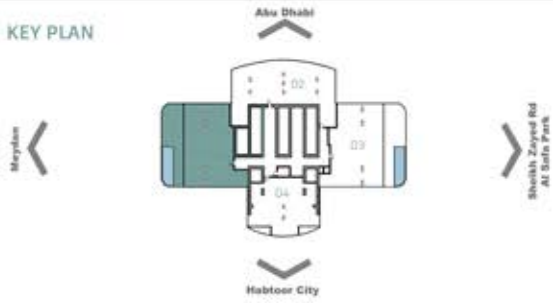

AL HABTOOR TOWER

AL HABTOOR CITY
الجبّور سيتي

KEY PLAN

KEY SECTION

01 Level 81

3 Bedrooms

Suite Area :	3278ft²	304.55 m²
Balcony Area :	1130 ft²	104.97 m²
Total Area :	4408 ft²	409.52 m²