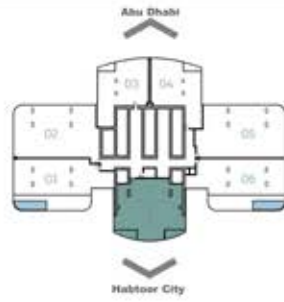

AL HABTOOR TOWER

AL HABTOOR CITY
الجتور سيتي

KEY PLAN

KEY SECTION

07 Level 78

3 Bedrooms

Suite Area :	2410 ft²	223.91 m²
Balcony Area :	146 ft²	13.51 m²
Total Area :	2556 ft²	237.42 m²

Abu Dhabi

Meydan