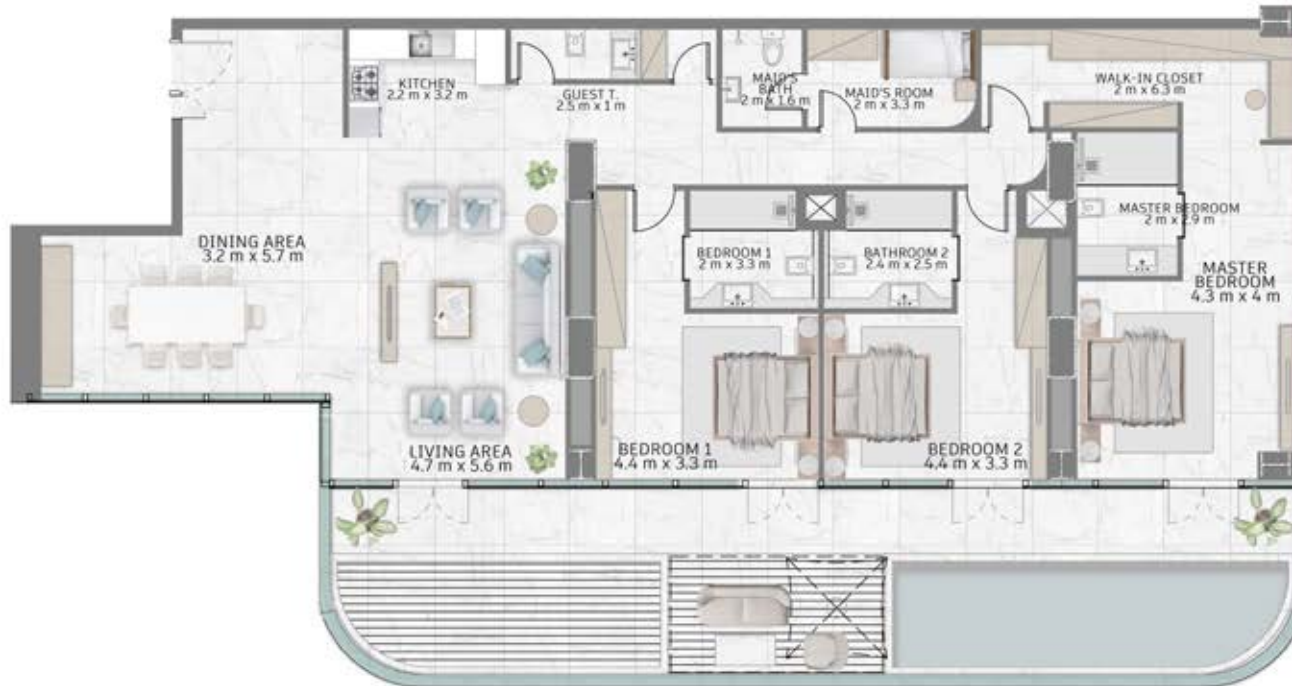

# AL HABTOOR

T O W E R

AL HABTOOR CITY  
الجبّور سيتي

KEY PLAN

KEY SECTION

06 Level 78

3 Bedrooms

Suite Area :	2256 ft <sup>2</sup>	209.57 m <sup>2</sup>
Balcony Area :	788 ft <sup>2</sup>	73.26 m <sup>2</sup>
<b>Total Area :</b>	<b>3044 ft<sup>2</sup></b>	<b>282.83 m<sup>2</sup></b>