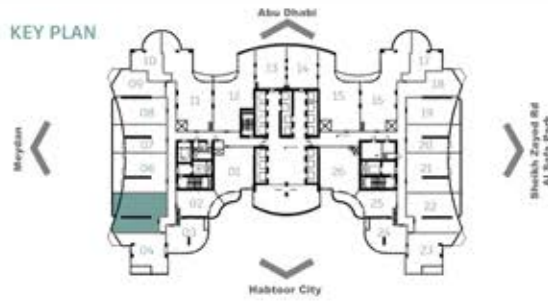

# AL HABTOOR TOWER

AL HABTOOR CITY  
الجبّور سيتي

AL HABTOOR  
AL HABTOOR

KEY PLAN

KEY SECTION

**05** Levels 09--46

**2 Bedrooms**

Suite Area :	1336 ft <sup>2</sup>	124.14 m <sup>2</sup>
Balcony Area :	188 ft <sup>2</sup>	17.43 m <sup>2</sup>
<b>Total Area :</b>	<b>1524 ft<sup>2</sup></b>	<b>141.57m<sup>2</sup></b>