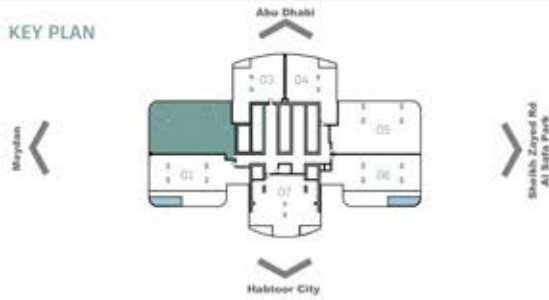

KEY SECTION

AL HABTOOR TOWER

AL HABTOOR CITY
الجبّور سيتي

KEY PLAN