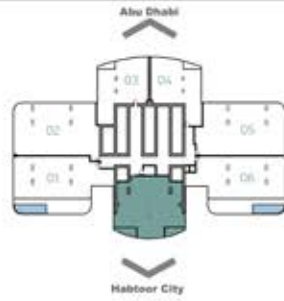

AL HABTOOR TOWER

AL HABTOOR CITY
الجبّور سيتي

KEY PLAN

KEY SECTION

07 Level 77

3 Bedrooms

Suite Area :	2296 ft²	213 m²
Balcony Area :	145 ft²	13.51 m²
Total Area :	2441 ft²	226.80 m²

Abu Dhabi

Meydan