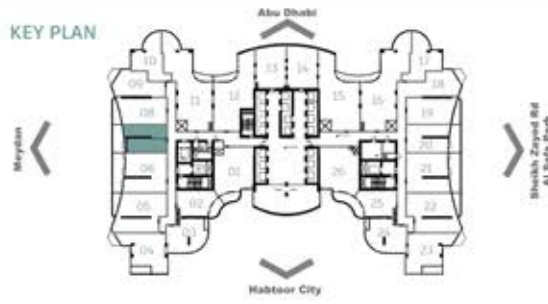

Abu Dhabi

Meydan

Sheikh Zayed Rd  
Al Safa Park

Habtoor City

**AL HABTOOR**  
TOWER  
AL HABTOOR CITY  
الجبّاتوري سيتي

KEY PLAN

KEY SECTION

**07** Levels 09--46