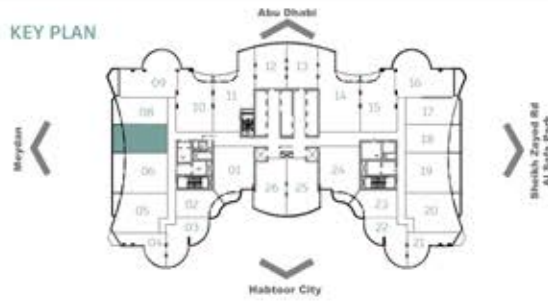

Abu Dhabi

Meydan

Sheikh Zayed Rd  
Al Safa Park

Habtoor City

**AL HABTOOR**  
TOWER  
AL HABTOOR CITY  
الجبّور سيتي

KEY PLAN

KEY SECTION

**07** Levels 49--69