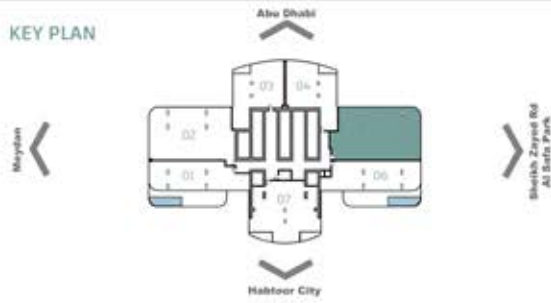

Sheikh Zayed Rd  
Al Safa Park

Habtoor City

AL HABTOOR  
TOWER  
AL HABTOOR CITY  
الجبّور سيتي

KEY PLAN

KEY SECTION

05 Level 79

3 Bedrooms + den

Suite Area :	2745 ft <sup>2</sup>	255.06 m <sup>2</sup>
Balcony Area :	82 ft <sup>2</sup>	7.6 m <sup>2</sup>
<b>Total Area :</b>	<b>2827 ft<sup>2</sup></b>	<b>262.66 m<sup>2</sup></b>