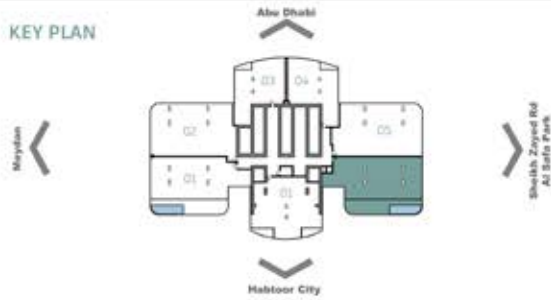

AL HABTOOR TOWER

AL HABTOOR CITY
الجبّور سيتي

KEY PLAN

KEY SECTION

06 Level 77

3 Bedrooms

Suite Area :	2578 ft²	239.49 m²
Balcony Area :	804 ft²	74.7 m²
Total Area :	3382 ft²	314.19 m²