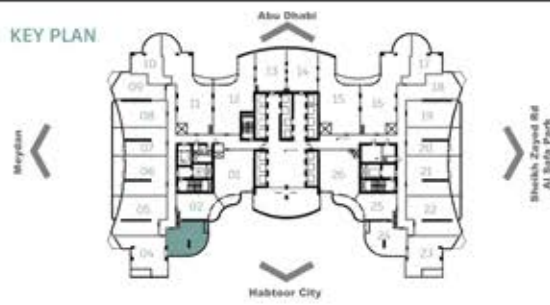

# AL HABTOOR TOWER

AL HABTOOR CITY  
الجبّور سيتي

KEY PLAN

KEY SECTION

**03** Levels 09--46