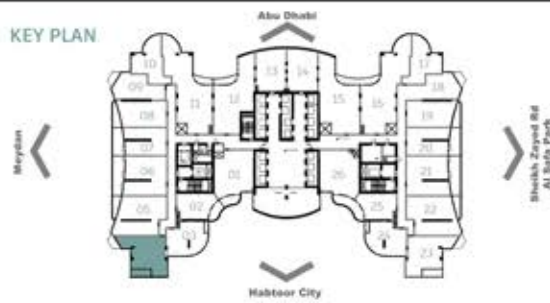

# AL HABTOOR TOWER

AL HABTOOR CITY  
الجبّور سيتي

KEY PLAN

KEY SECTION

**04** Levels 09--46