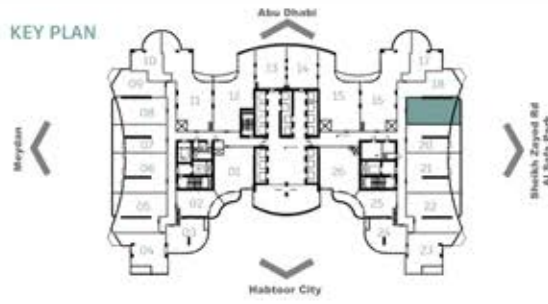

Abu Dhabi

Meydan

Sheikh Zayed Rd  
Al Safa Park

Habtoor City

**AL HABTOOR**  
TOWER  
AL HABTOOR CITY  
الجبّور سيتي

KEY PLAN

KEY SECTION

**19** Levels 09--46