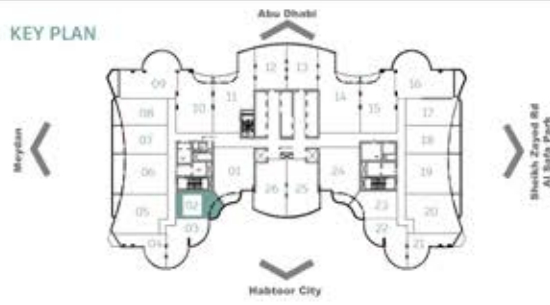

# AL HABTOOR TOWER

AL HABTOOR CITY  
الجبّور سيتي

KEY PLAN

KEY SECTION

02 Levels 49--69