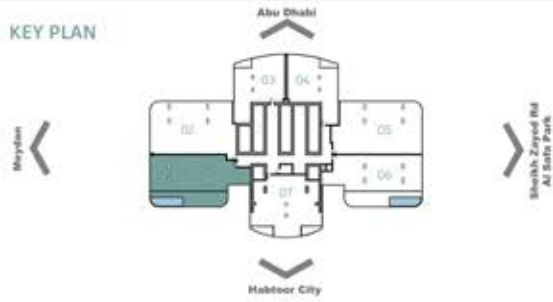

AL HABTOOR TOWER

AL HABTOOR CITY
الجبّور سيتي

KEY PLAN

KEY SECTION

01 Level 78

3 Bedrooms

Suite Area :	2222 ft²	206.46 m²
Balcony Area :	789 ft²	73.27 m²
Total Area :	3011 ft²	279.73 m²