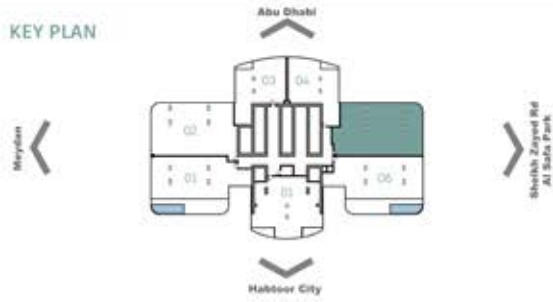

Abu Dhabi

Meydan

Sheikh Zayed Rd  
Al Safa Park

Habtoor City

AL HABTOOR  
TOWER  
AL HABTOOR CITY  
الجبّور سيتي

KEY PLAN

KEY SECTION

05 Level 77