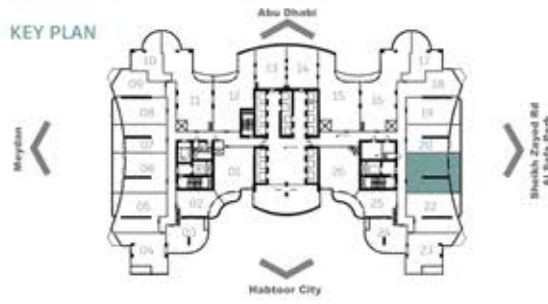

AL HABTOOR TOWER

AL HABTOOR CITY
الجبّور سيتي

AL HABTOOR
AL HABTOOR

KEY PLAN

KEY SECTION

21 Levels 09--46

2 Bedrooms

Suite Area :	1266 ft²	117.59 m²
Balcony Area :	355 ft²	33.09 m²
Total Area :	1622ft²	150.68m²

Abu Dhabi

Meydan