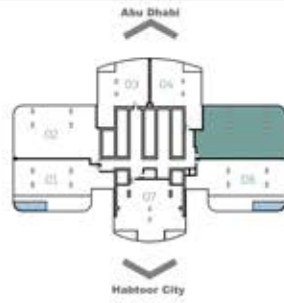

# AL HABTOOR TOWER

AL HABTOOR CITY  
الجبّور سيتي

KEY PLAN

Meydan

KEY SECTION

Sheikh Zayed Rd  
Al Safa Park

05 Level 78

3 Bedrooms