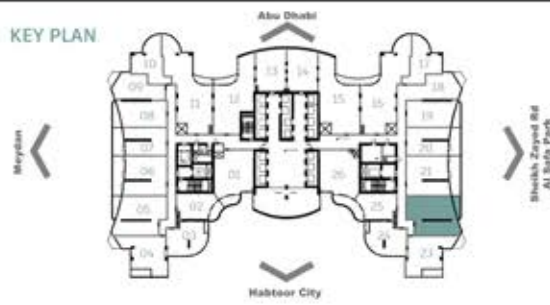

# AL HABTOOR TOWER

AL HABTOOR CITY  
الجبّور سيتي

AL HABTOOR  
AL HABTOOR

KEY PLAN

KEY SECTION

**22** Levels 09--46

**2 Bedrooms**

Suite Area :	1336 ft <sup>2</sup>	124.14 m <sup>2</sup>
Balcony Area :	188ft <sup>2</sup>	17.43m <sup>2</sup>
<b>Total Area :</b>	<b>1524ft<sup>2</sup></b>	<b>141.71m<sup>2</sup></b>