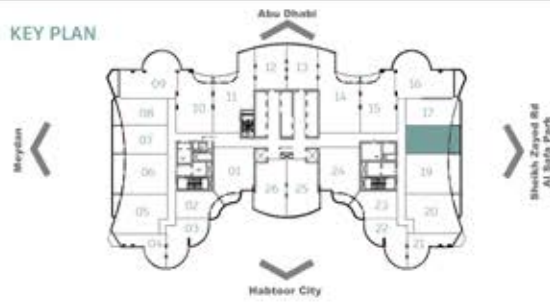

AL HABTOOR
TOWER
AL HABTOOR CITY
الجبّور سيتي

KEY PLAN

KEY SECTION

18 Levels 49--69

1 Bedroom

Suite Area :	892 ft²	82.91m²
Balcony Area :	250ft²	23.92m²
Total Area :	1142ft²	106.13m²

Abu Dhabi

Meydan