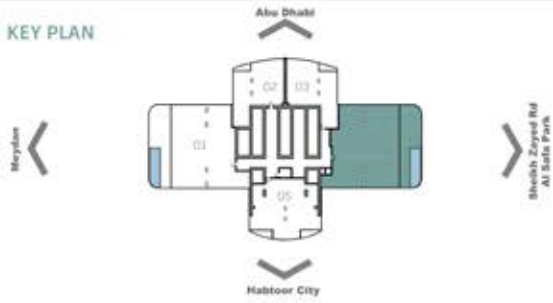

AL HABTOOR TOWER

AL HABTOOR CITY
الجبّور سيتي

KEY PLAN

KEY SECTION

04 Level 80

3 Bedrooms

Suite Area :	3539 ft²	328.79 m²
Balcony Area :	1390 ft²	129.16 m²
Total Area :	4929 ft²	457.95 m²