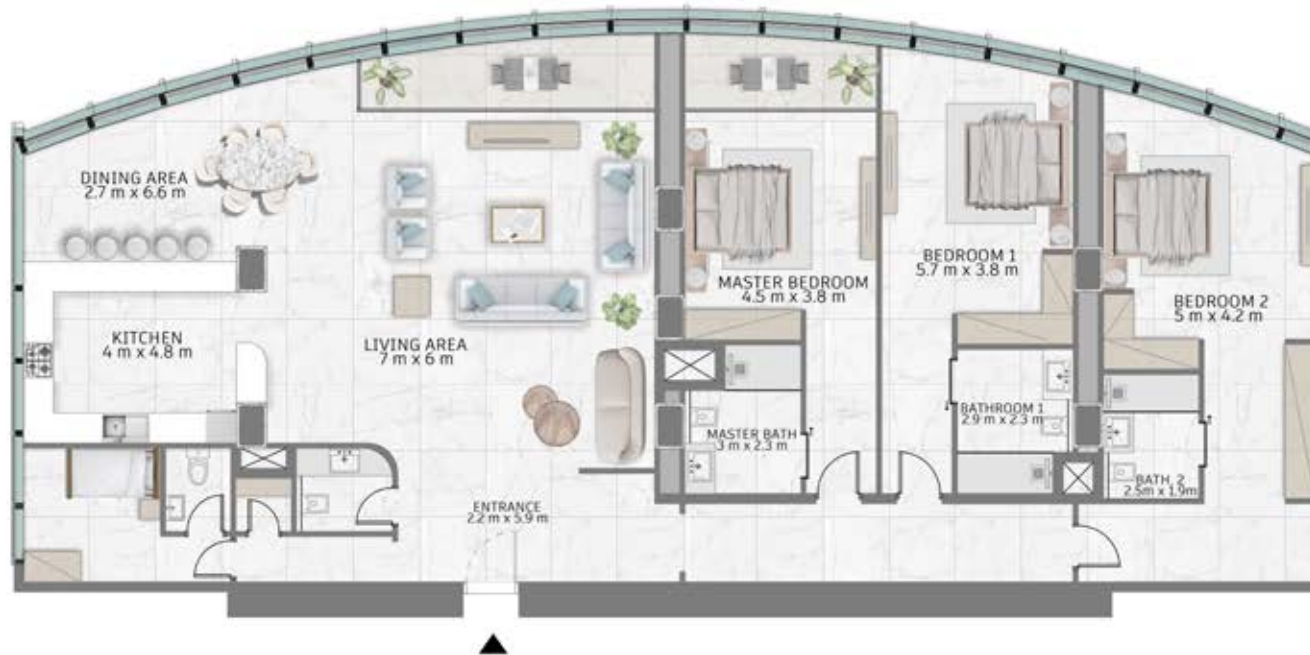

# AL HABTOOR TOWER

AL HABTOOR CITY  
الجبّور سيتي

KEY PLAN

KEY SECTION

02 Level 81

**3 Bedrooms**

Suite Area :	2985 ft <sup>2</sup>	277.29 m <sup>2</sup>
Balcony Area :	182 ft <sup>2</sup>	16.91 m <sup>2</sup>
<b>Total Area :</b>	<b>3167 ft<sup>2</sup></b>	<b>294.20 m<sup>2</sup></b>