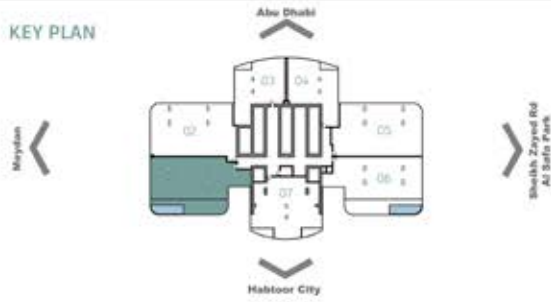

AL HABTOOR TOWER

AL HABTOOR CITY
الجبّور سيتي

KEY PLAN

KEY SECTION

01 Level 77

3 Bedrooms

Suite Area :	2544 ft²	236.39 m²
Balcony Area :	805 ft²	74.7 m²
Total Area :	3349 ft²	311.09 m²