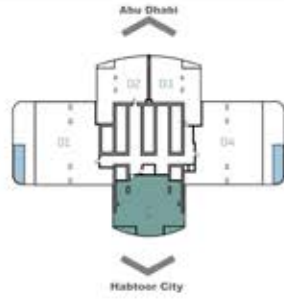

AL HABTOOR TOWER

AL HABTOOR CITY
الجتور سيتي

KEY PLAN

Sheikh Zayed Rd
Al Safa Park

KEY SECTION

05 Level 80

3 Bedrooms

Suite Area :	2489 ft²	231 m²
Balcony Area :	145 ft²	13.51 m²
Total Area :	2634 ft²	244 m²

Abu Dhabi

Meydan