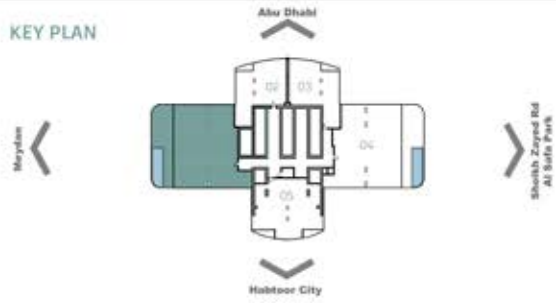

AL HABTOOR TOWER

AL HABTOOR CITY
الجبّور سيتي

KEY PLAN

KEY SECTION

01 Level 80

3 Bedrooms

Suite Area :	3505 ft²	325.66 m²
Balcony Area :	1391 ft²	129 m²
Total Area :	4896 ft²	454 m²