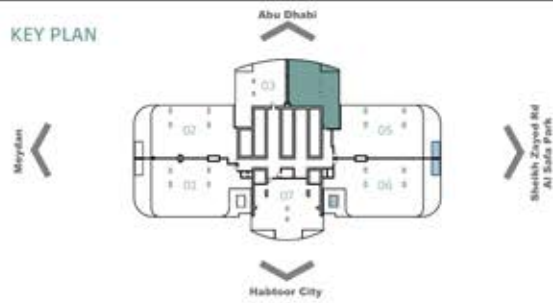

Abu Dhabi

Meydan

Sheikh Zayed Rd  
Al Safa Park

Habtoor City

**AL HABTOOR**  
TOWER  
AL HABTOOR CITY  
الجبّور سيتي

KEY PLAN

KEY SECTION

**04** Level 76