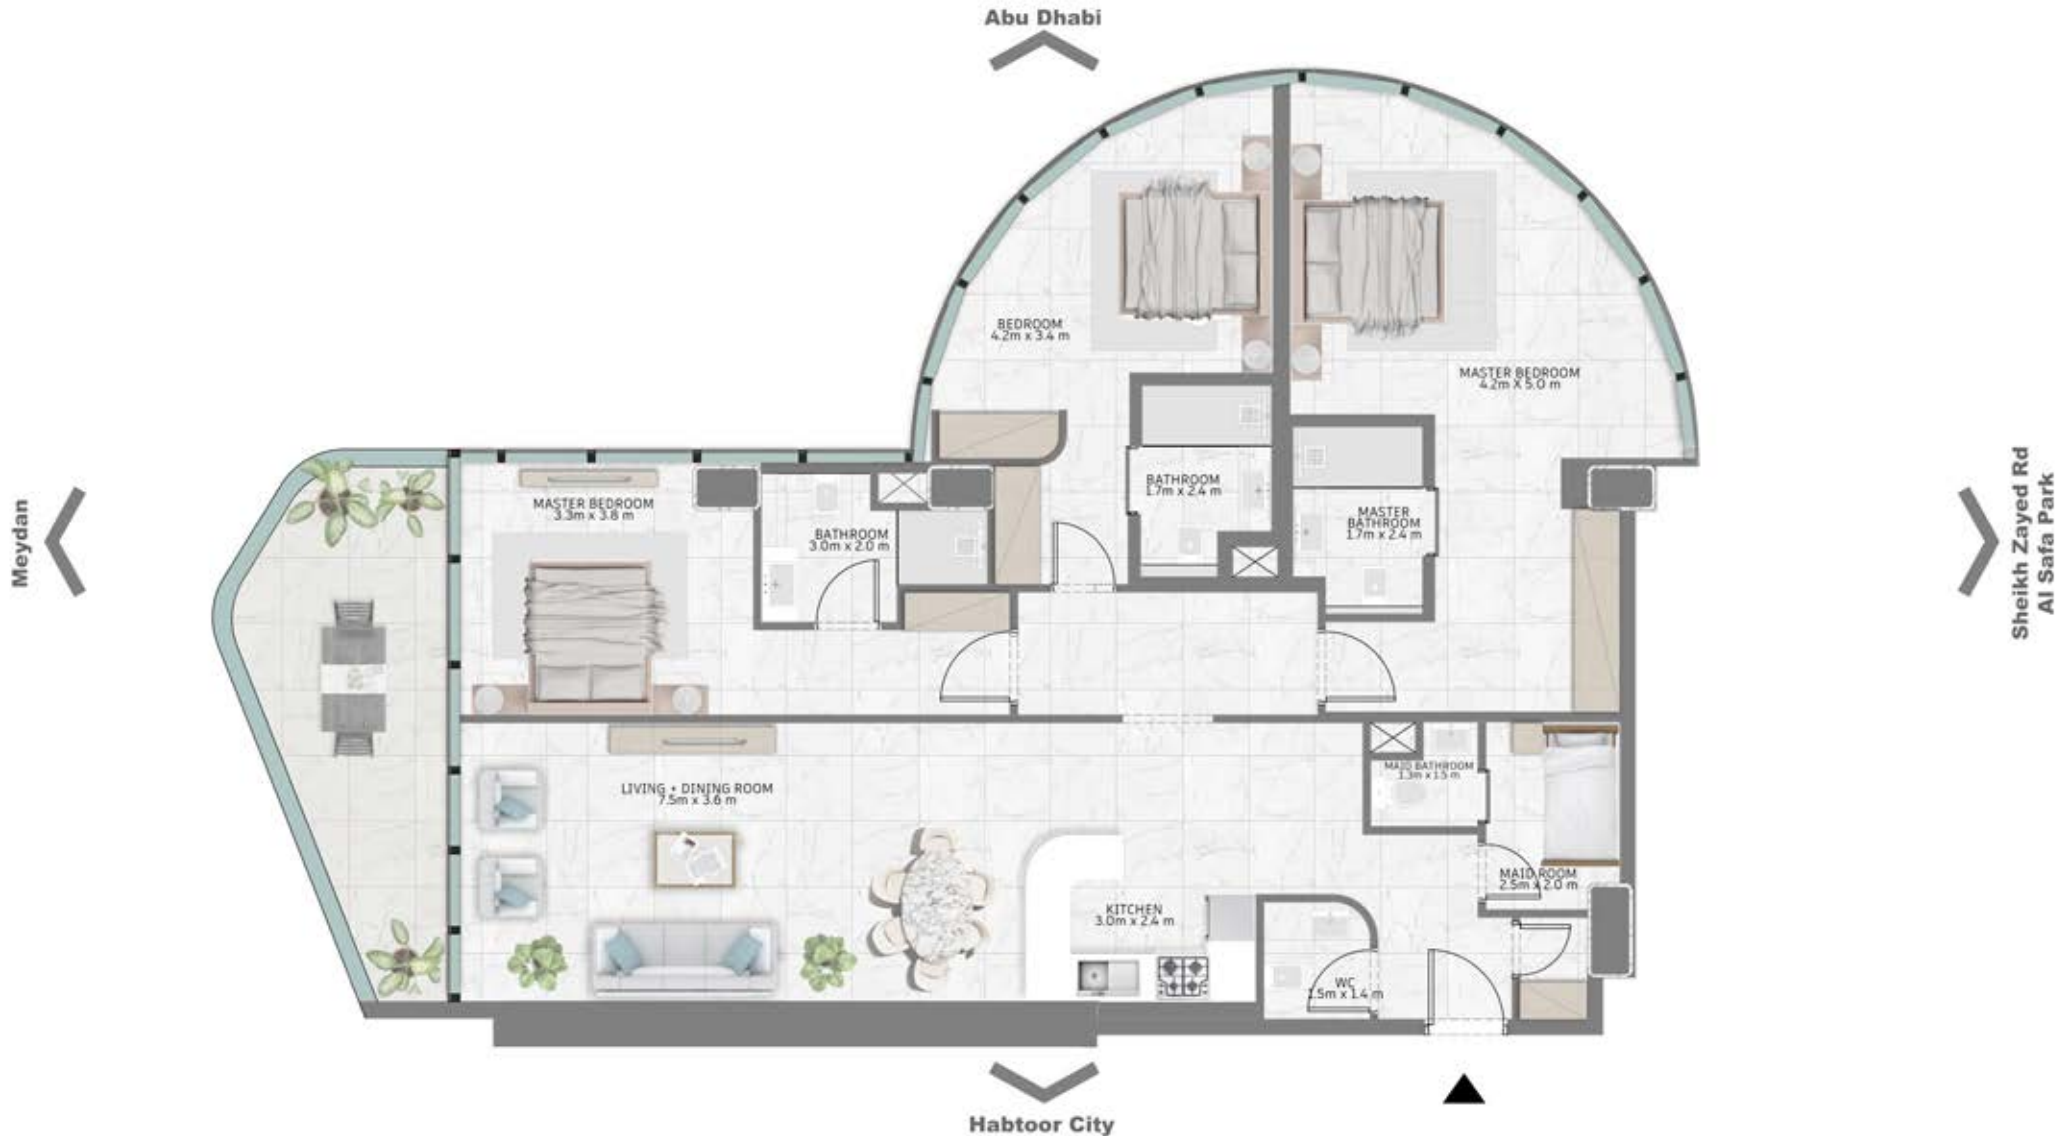

# AL HABTOOR TOWER

AL HABTOOR CITY  
الجبّور سيتي

KEY PLAN

KEY SECTION

09 Levels 49--69

3 Bedrooms

Suite Area :	1687 ft <sup>2</sup>	156.76 m <sup>2</sup>
Balcony Area :	170 ft <sup>2</sup>	15.76 m <sup>2</sup>
<b>Total Area :</b>	<b>1857m<sup>2</sup></b>	<b>17.52m<sup>2</sup></b>