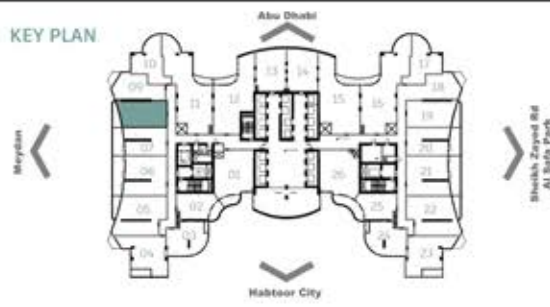

# AL HABTOOR TOWER

AL HABTOOR CITY  
الجبّور سيتي

KEY PLAN

KEY SECTION

**08** Levels 09--46