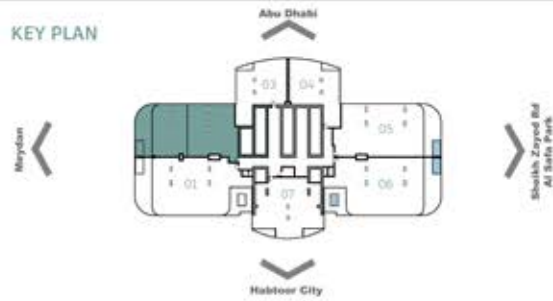

Abu Dhabi

Meydan

Sheikh Zayed Rd  
Al Safa Park

Habtoor City

**AL HABTOOR**  
TOWER  
AL HABTOOR CITY  
الجبّور سيتي

KEY PLAN

KEY SECTION

**02** Level 76