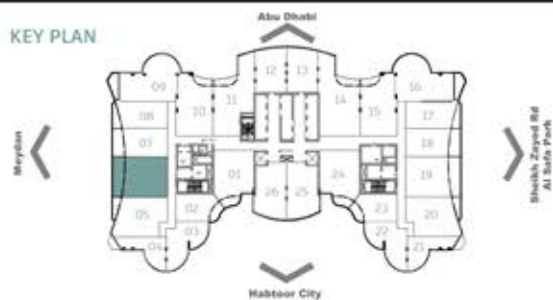

# AL HABTOOR TOWER

AL HABTOOR CITY  
الجبّور سيتي

KEY PLAN

KEY SECTION

**06** Levels 49--69

**2 Bedroom**

Suite Area :	1347 ft <sup>2</sup>	125.18m <sup>2</sup>
Balcony Area :	188ft <sup>2</sup>	17.42m <sup>2</sup>
<b>Total Area :</b>	<b>1535ft<sup>2</sup></b>	<b>142.50m<sup>2</sup></b>