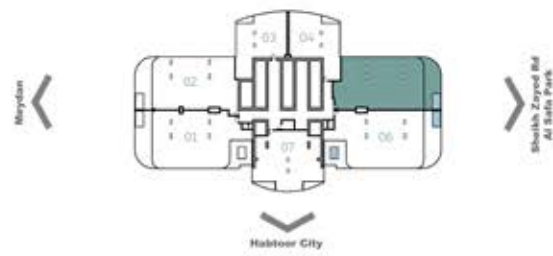

Meydan

Sheikh Zayed Rd  
Al Safa Park

Habtoor City

AL HABTOOR  
TOWER  
AL HABTOOR CITY  
الجبّور سيتي

KEY PLAN

KEY SECTION

05 Level 76

3 Bedrooms + Den