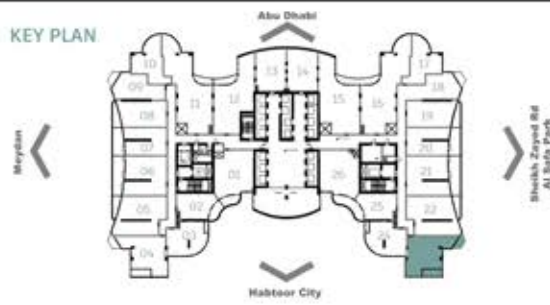

# AL HABTOOR TOWER

AL HABTOOR CITY  
الجبّور سيتي

AL HABTOOR  
AL HABTOOR

KEY PLAN

KEY SECTION

23 Levels 09--46

1 Bedroom

Suite Area :	953 ft <sup>2</sup>	88 m <sup>2</sup>
Balcony Area :	217 ft <sup>2</sup>	20.15m <sup>2</sup>
<b>Total Area :</b>	<b>1170ft<sup>2</sup></b>	<b>108.73m<sup>2</sup></b>