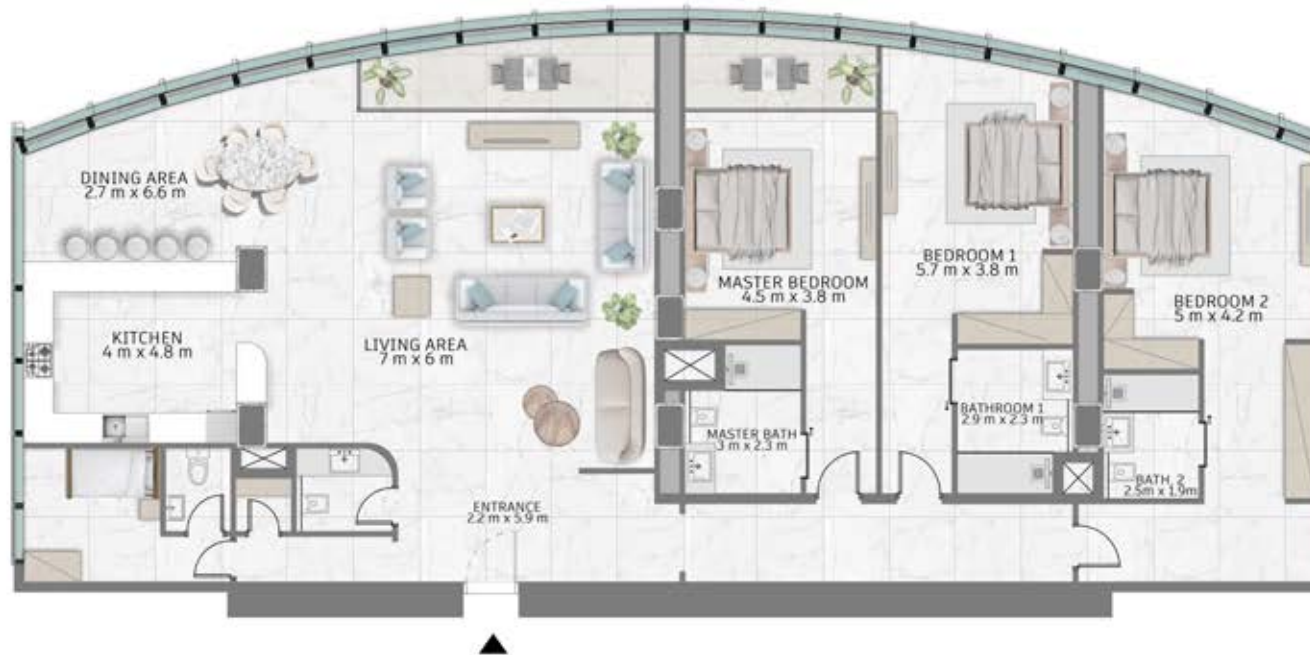

# AL HABTOOR TOWER

AL HABTOOR CITY  
الجبّور سيتي

AL HABTOOR

KEY PLAN

KEY SECTION

02 Level 82

3 Bedrooms

Suite Area :	2852 ft <sup>2</sup>	264.98 m <sup>2</sup>
Balcony Area :	182 ft <sup>2</sup>	16.91 m <sup>2</sup>
<b>Total Area :</b>	<b>3034 ft<sup>2</sup></b>	<b>281.89 m<sup>2</sup></b>