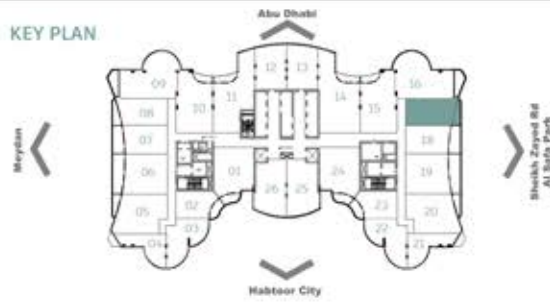

Meydan

Sheikh Zayed Rd  
Al Safa Park

Habtoor City

**AL HABTOOR**  
TOWER  
AL HABTOOR CITY  
الجبّور سيتي

KEY PLAN

KEY SECTION

**17** Levels 49--69

**1 Bedroom**