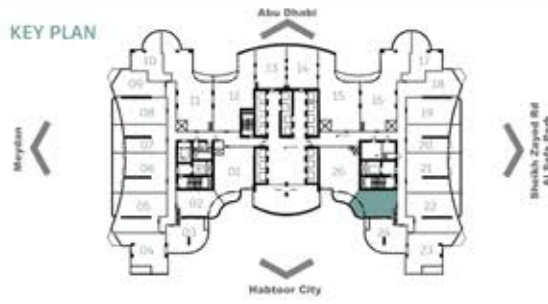

# AL HABTOOR TOWER

AL HABTOOR CITY  
الجبّور سيتي

KEY PLAN

KEY SECTION

**25** Levels 09--46