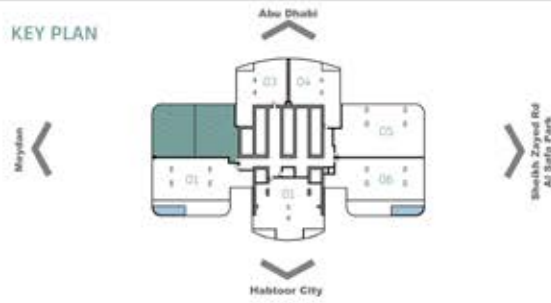

AL HABTOOR TOWER

AL HABTOOR CITY
الجبّور سيتي

KEY PLAN

KEY SECTION

02 Level 77

3 Bedrooms + den

Suite Area :	2915 ft²	270.78 m²
Balcony Area :	81 ft²	7.6 m²
Total Area :	2996 ft²	278.38 m²