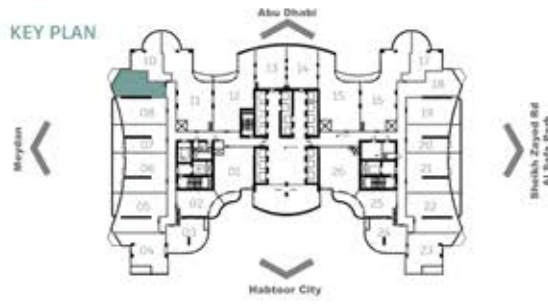

# AL HABTOOR TOWER

AL HABTOOR CITY  
الجبّور سيتي

KEY PLAN

KEY SECTION

**09** Levels 09--46