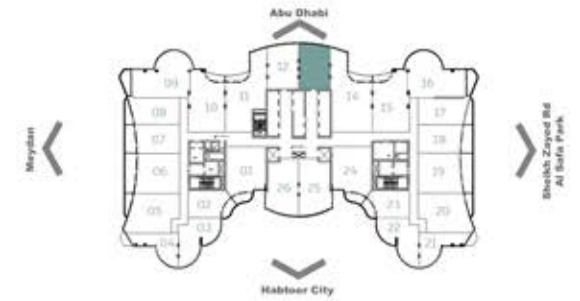

KEY PLAN

KEY SECTION

Meydan

Sheikh Zayed Rd  
Al Safa Park

**AL HABTOOR**  
TOWER  
AL HABTOOR CITY  
الجبثور سيتي

Abu Dhabi

Meydan

Sheikh Zayed Rd  
Al Safa Park