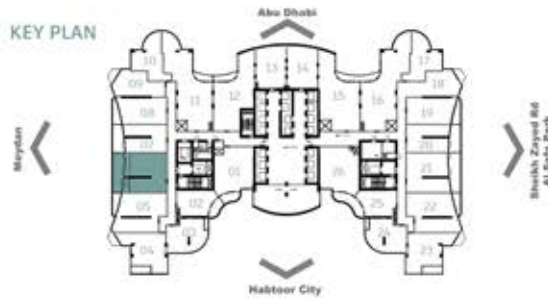

# AL HABTOOR TOWER

AL HABTOOR CITY  
الجبّور سيتي

KEY PLAN

KEY SECTION

**06** Levels 09--46

**2 Bedrooms**

Suite Area :	1266 ft <sup>2</sup>	117.59 m <sup>2</sup>
Balcony Area :	356 ft <sup>2</sup>	33.09 m <sup>2</sup>
<b>Total Area :</b>	<b>1622 ft<sup>2</sup></b>	<b>150 m<sup>2</sup></b>