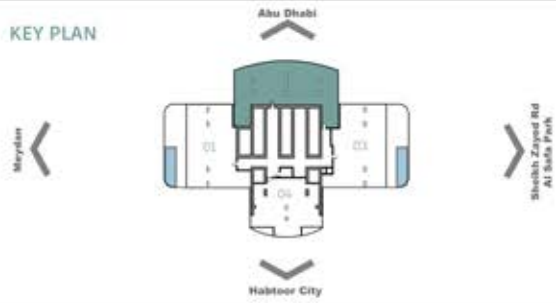

AL HABTOOR TOWER

AL HABTOOR CITY
الجبّور سيتي

KEY PLAN

KEY SECTION

02 Level 81

3 Bedrooms

Suite Area :	2985 ft²	277.29 m²
Balcony Area :	182 ft²	16.91 m²
Total Area :	3167 ft²	294.20 m²