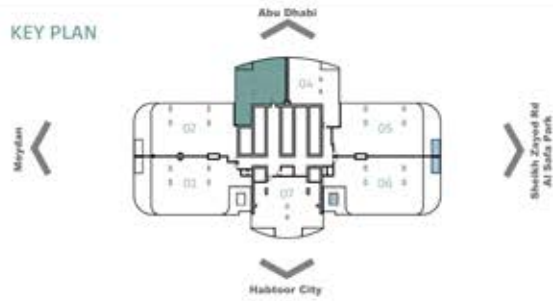

AL HABTOOR
T O W E R
AL HABTOOR CITY
الجبّور سيتي

KEY PLAN

KEY SECTION

03 Level 76

2 Bedrooms

Suite Area :	1485 ft²	137.97 m²
Balcony Area :	91 ft²	8.46 m²
Total Area :	1576 ft²	146.43 m²

Abu Dhabi

Meydan