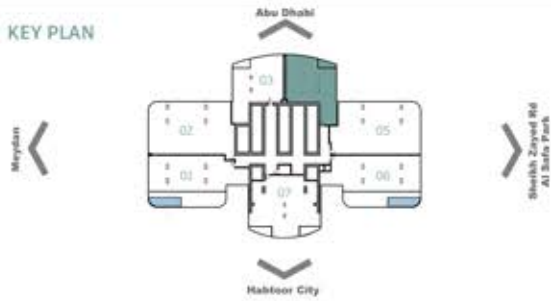

Abu Dhabi

Meydan

Sheikh Zayed Rd  
Al Safa Park

Habtoor City

**AL HABTOOR**  
T O W E R  
AL HABTOOR CITY  
الجبّور سيتي

KEY PLAN

KEY SECTION

**04** Level 78