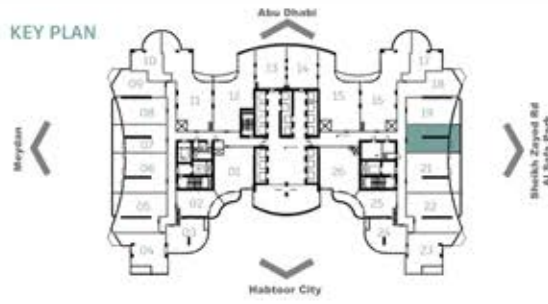

Meydan

Sheikh Zayed Rd  
Al Safa Park

Habtoor City

**AL HABTOOR**  
TOWER  
AL HABTOOR CITY  
الجبّور سيتي

KEY PLAN

KEY SECTION

**20** Levels 09--46

**1 Bedroom**