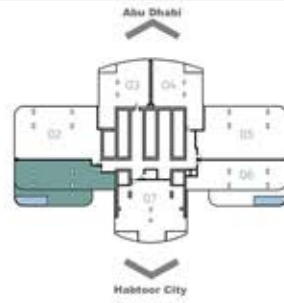

AL HABTOOR

TOWER

AL HABTOOR CITY
الجبّور سيتي

KEY PLAN