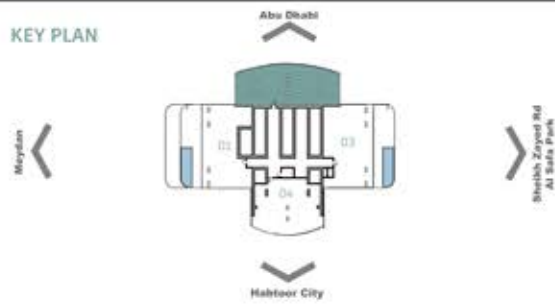

AL HABTOOR TOWER

AL HABTOOR CITY
الجبّور سيتي

AL HABTOOR

KEY PLAN

KEY SECTION

02 Level 82

3 Bedrooms

Suite Area :	2852 ft²	264.98 m²
Balcony Area :	182 ft²	16.91 m²
Total Area :	3034 ft²	281.89 m²