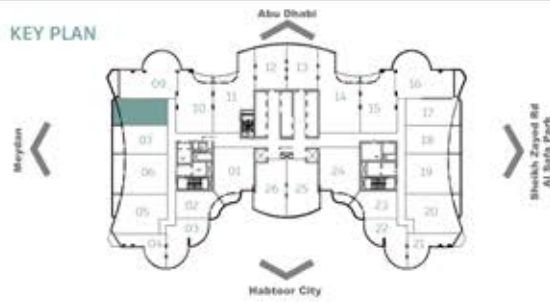

# AL HABTOOR TOWER

AL HABTOOR CITY  
الجبّور سيتي

KEY PLAN

KEY SECTION

**08** Levels 49--69