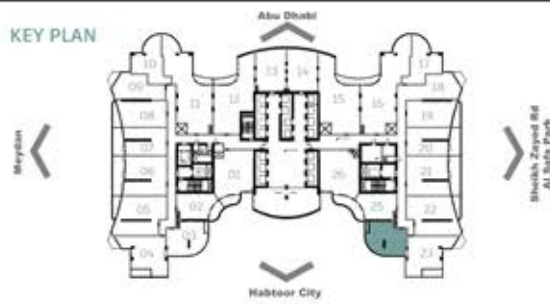

# AL HABTOOR TOWER

AL HABTOOR CITY  
الجبّور سيتي

KEY PLAN

KEY SECTION

**24** Levels 09--46